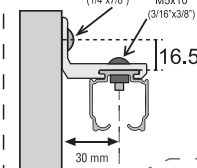

Accesorios

Sugerencia / Suggestion / Sugestão
M6x20
(1/4"x7/8")

Conector Muro Ancho
Conector Lateral Largo
Wide Wall Mounting Bracket

Cenefa U21 66x8
Sanefa U21 66x8
Fascia U21 66x8

Tapa U-21 CENEFA 66x8
Tampa U-21 SANEFA 66x8
U21 FASCIA 66x8 Cap