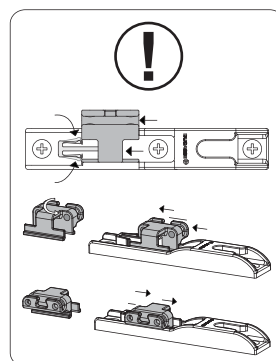

Accesorios

Sugerencia / Suggestion / Sugestão
M6x20
(1/4"x7/8")

Conector Muro Ancho
Conector Lateral Largo
Wide Wall Mounting Bracket

Cenefa U21 66x8
Sanefa U21 66x8
Fascia U21 66x8

Tapa U-21 CENEFA 66x8
Tampa U-21 SANEFA 66x8
U21 FASCIA 66x8 Cap

Tapa U-21 CENEFA 120x8
Tampa U-21 SANEFA 120x8
U21 FASCIA 120x8 Cap