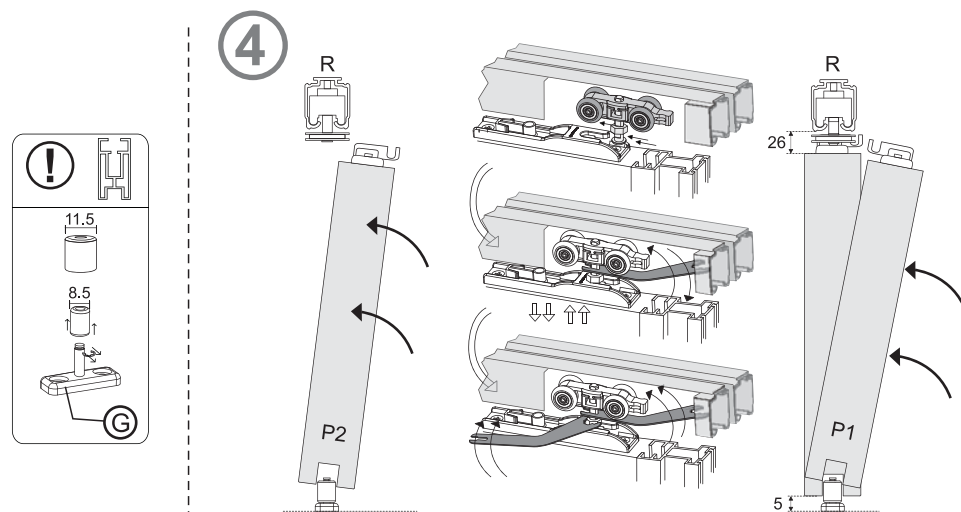

Accesorios

Sugerencia / Suggestion / Sugestão
M6x20
(1/4"x7/8")

Conector Muro Ancho
Conector Lateral Largo
Wide Wall Mounting Bracket

Cenefa U21 66x8
Sanefa U21 66x8
Fascia U21 66x8

Tapa U-21 CENEFA 66x8
Tampa U-21 SANEFA 66x8
U21 FASCIA 66x8 Cap

Tapa U-21 CENEFA 120x8
Tampa U-21 SANEFA 120x8
U21 FASCIA 120x8 Cap