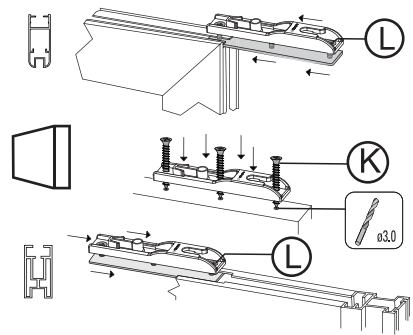

Todas las medidas expresadas en milímetros
Todas as medidas estão em milímetros.
All measurements in millimeters.

mm	Decimal inches	Aprox Fraction	mm	Decimal inches	Aprox Fraction
1	0.0394	3/64	6	0.2362	15/64
2	0.0787	5/64	7	0.2756	9/32
3	0.1181	1/8	8	0.3150	5/16
4	0.1575	5/32	9	0.3543	23/64
5	0.1969	13/64	10	0.3937	25/64

Accesorios

Sugerencia / Suggestion / Sugestão
M6x20
(1/4"x7/8")

Conector Muro Ancho
Conector Lateral Largo
Wide Wall Mounting Bracket

Cenefa U21 120x8
Sanefa U21 120x8
Fascia U21 120x8

Cenefa U21 66x8
Sanefa U21 66x8
Fascia U21 66x8

Tapa U-21 CENEFA 66x8
Tampa U-21 SANEFA 66x8
U21 FASCIA 66x8 Cap

Tapa U-21 CENEFA 120x8
Tampa U-21 SANEFA 120x8
U21 FASCIA 120x8 Cap