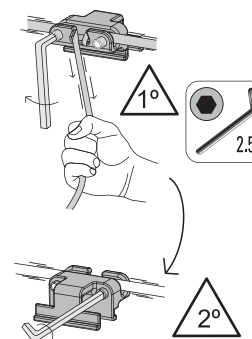

Accesorios

Sugerencia / Suggestion / Sugestão
M6x20
(1/4"x7/8")

Conector Muro Ancho
Conector Lateral Largo
Wide Wall Mounting Bracket

Cenefa U21 66x8
Sanefa U21 66x8
Fascia U21 66x8

Tapa U-21 CENEFA 66x8
Tampa U-21 SANEFA 66x8
U21 FASCIA 66x8 Cap

Tapa U-21 CENEFA 120x8
Tampa U-21 SANEFA 120x8
U21 FASCIA 120x8 Cap