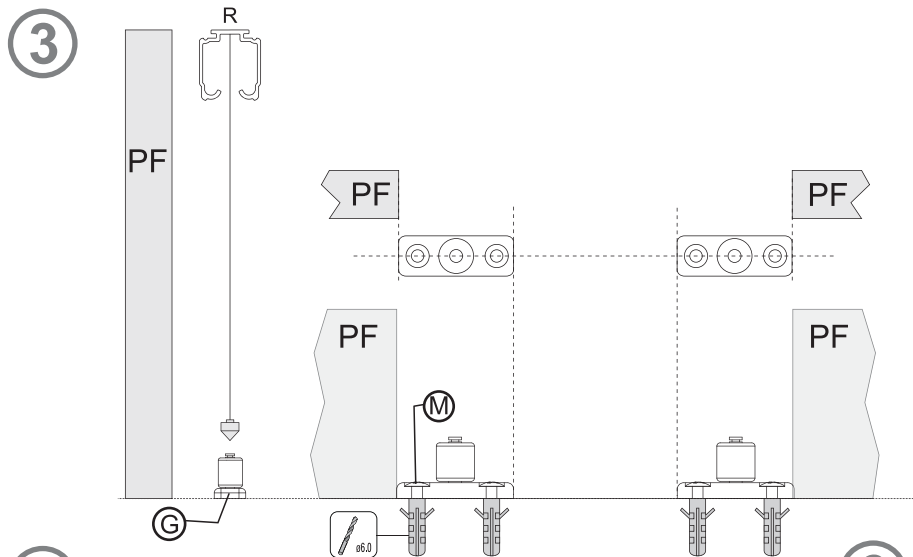

Accesorios

Sugerencia / Suggestion / Sugestão
M6x20
(1/4"x7/8")

Conector Muro Ancho
Conector Lateral Largo
Wide Wall Mounting Bracket

Cenefa U21 66x8
Sanefa U21 66x8
Fascia U21 66x8

Tapa U-21 CENEFA 66x8
Tampa U-21 SANEFA 66x8
U21 FASCIA 66x8 Cap

Tapa U-21 CENEFA 120x8
Tampa U-21 SANEFA 120x8
U21 FASCIA 120x8 Cap