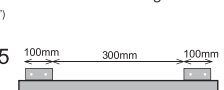

Accesorios

Sugerencia / Suggestion / Sugestão
M6x20
(1/4"x7/8")

Conector Muro Ancho
Conector Lateral Largo
Wide Wall Mounting Bracket

Cenefa U21 66x8
Sanefa U21 66x8
Fascia U21 66x8