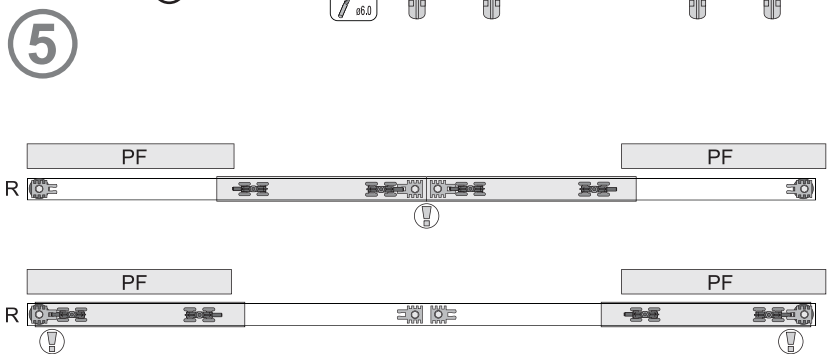

Accesorios

Sugerencia / Suggestion / Sugestão
M6x20
(1/4"x7/8")

Conector Muro Ancho
Conector Lateral Largo
Wide Wall Mounting Bracket

Cenefa U21 66x8
Sanefa U21 66x8
Fascia U21 66x8

Tapa U-21 CENEFA 66x8
Tampa U-21 SANEFA 66x8
U21 FASCIA 66x8 Cap

Tapa U-21 CENEFA 120x8
Tampa U-21 SANEFA 120x8
U21 FASCIA 120x8 Cap